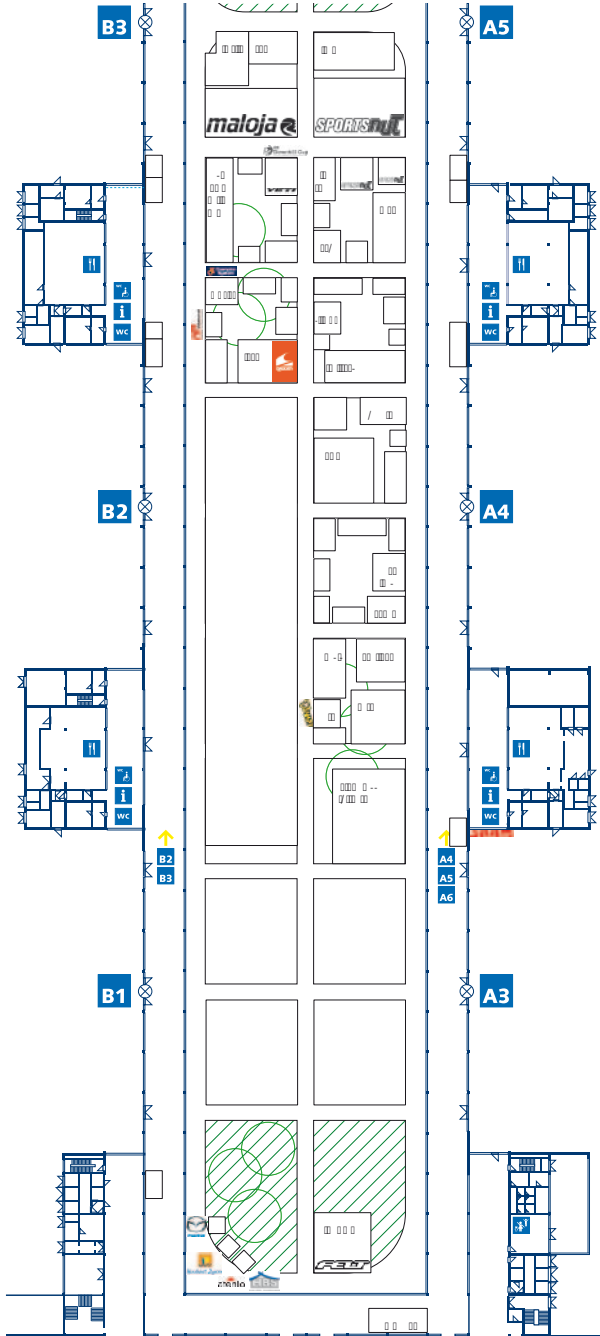

Open Air Grounds West:

Bikes, accessories, parts, MTB and BMX course, test course